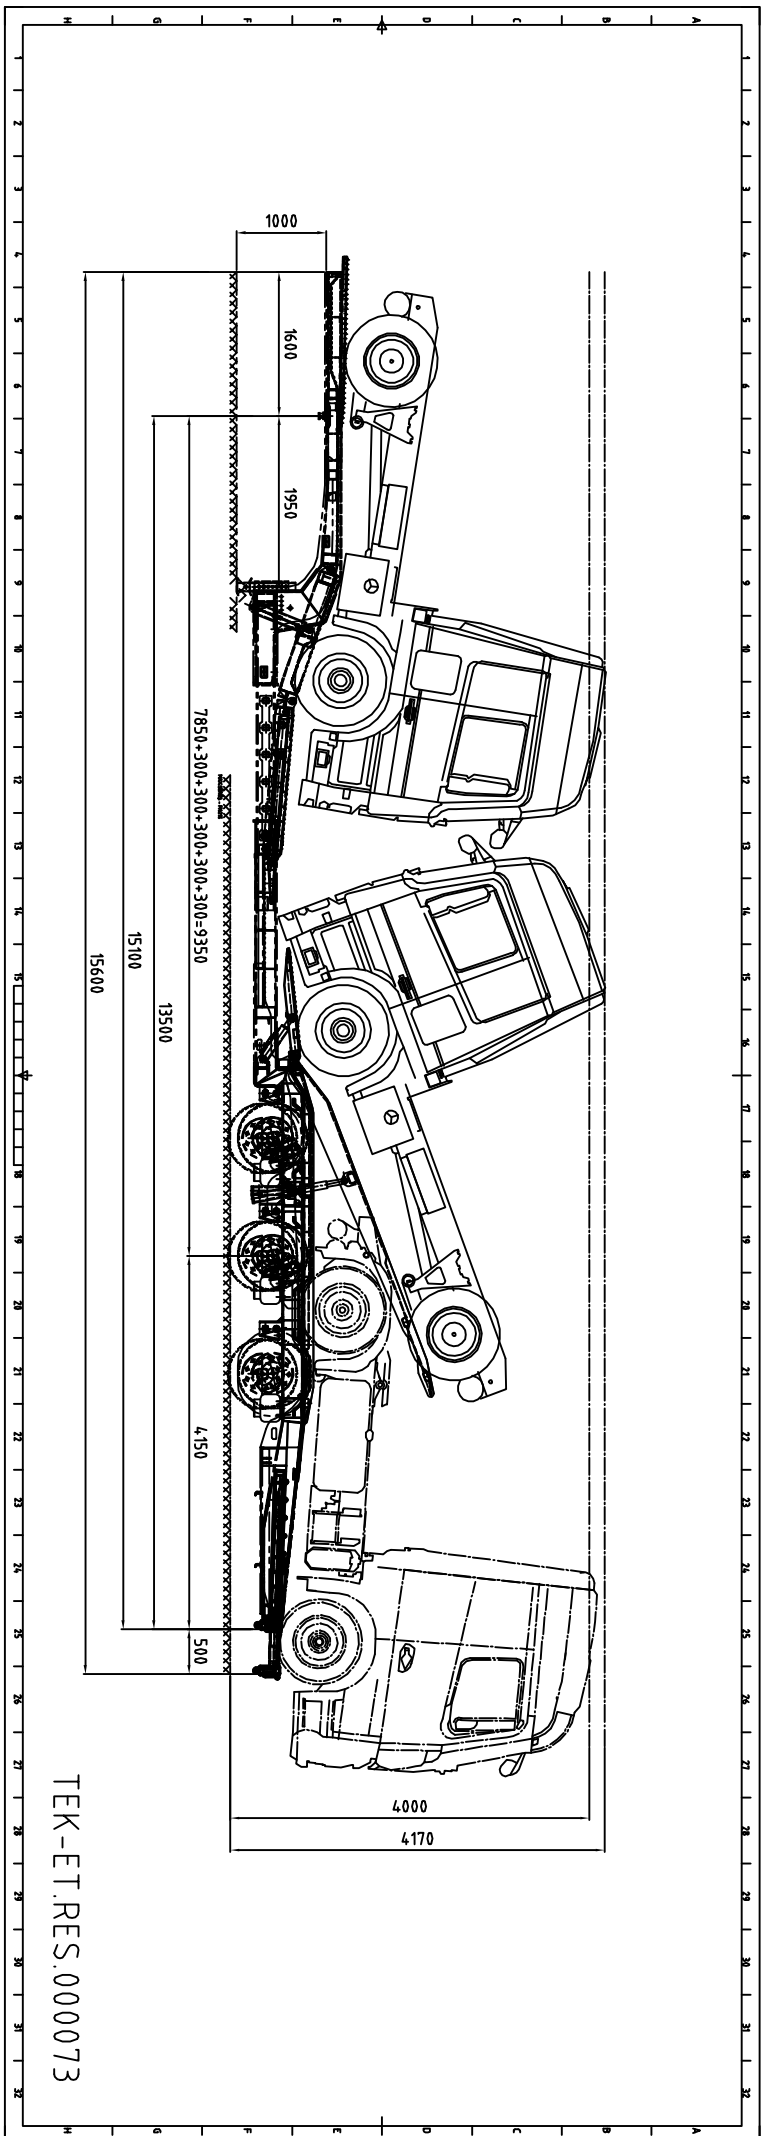

MERCEDES_Actros
Midliner_StreamSpace

MERCEDES_Actros
Huidige Actros18 LS_Lange cabine

TEK-ET.RES.000073