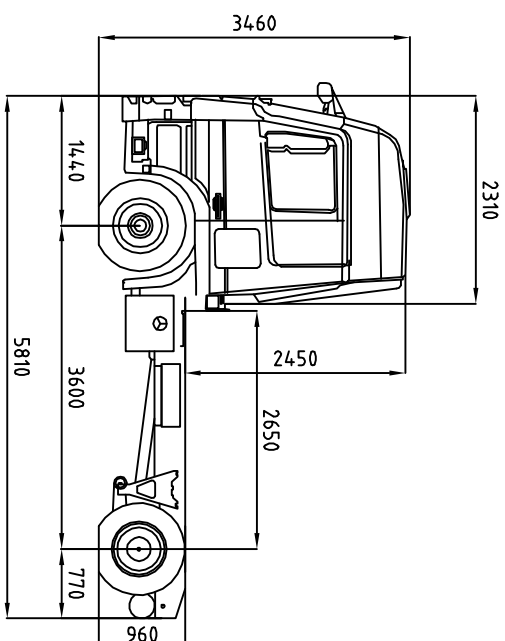

MERCEDES_Actros
Midliner_StreamSpace

MERCEDES_Actros
Huidige Actros18 LS_Lange cabine

TEK-ET.RES.000073