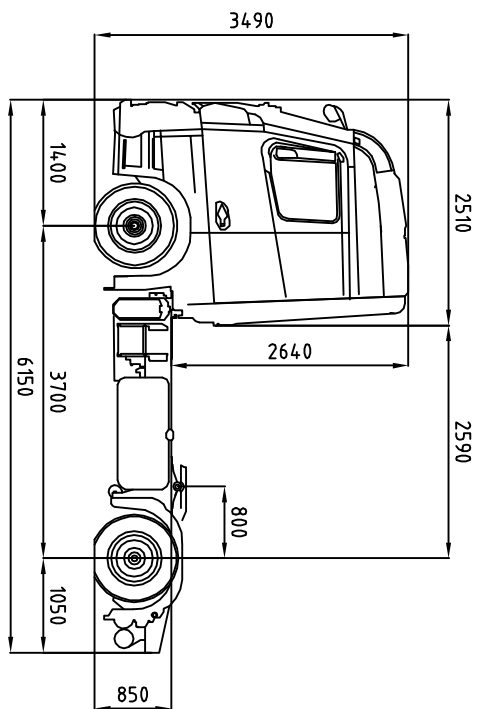

MERCEDES_Actros
Midliner_StreamSpace

MERCEDES_Actros
Huidige Actros18 LS_Lange cabine

TEK-ET.RES.000073