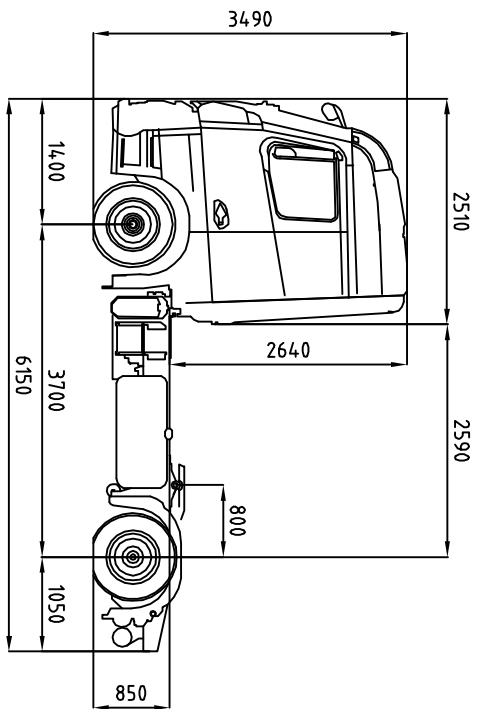

MERCEDES_Actros
Midliner_StreamSpace

MERCEDES SPRINTER PANEL VAN
HIGH ROOF AND WB 4025

TEK-ET.RES.000076