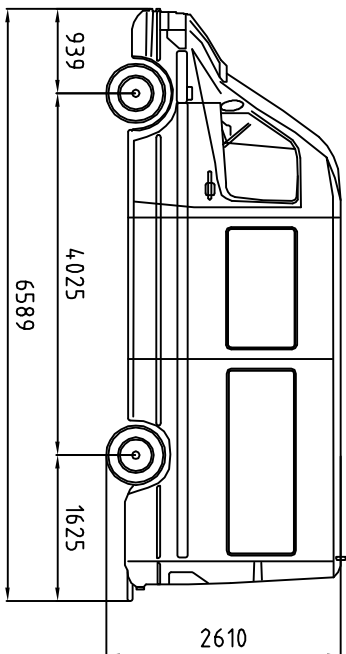

MERCEDES_Actros
Midliner_StreamSpace

MERCEDES SPRINTER PANEL VAN
HIGH ROOF AND WB 4025

TEK-ET.RES.000076