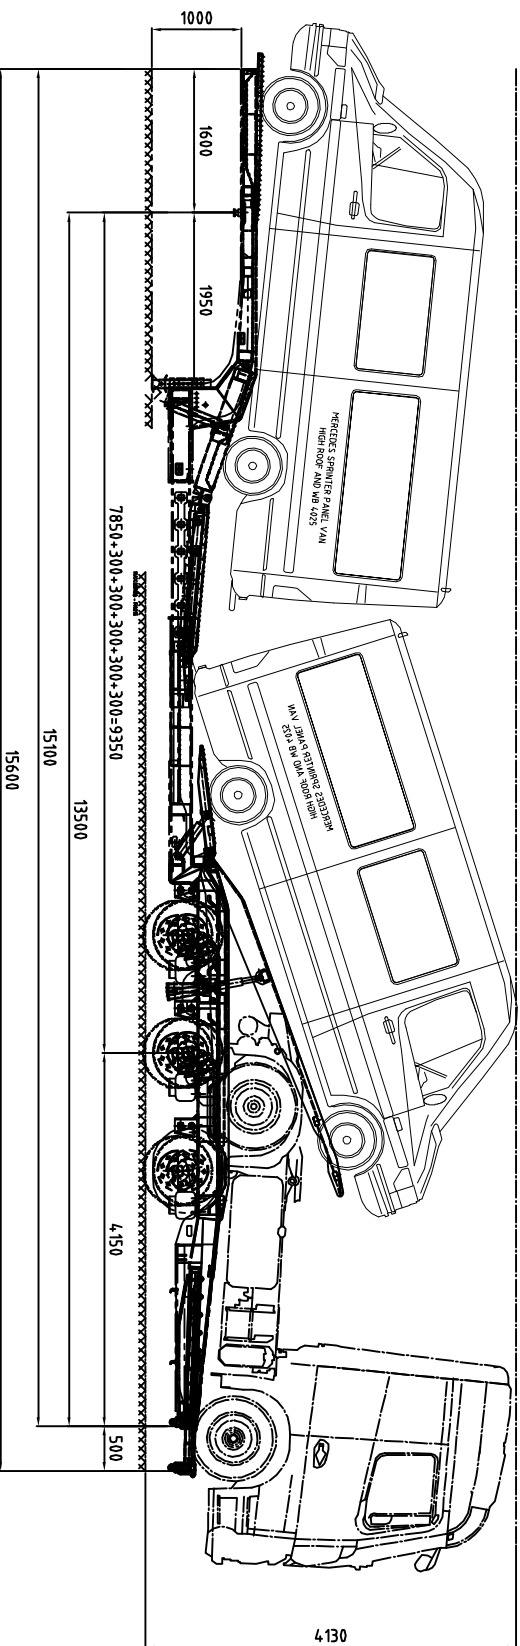

MERCEDES_Actros
Midliner_StreamSpace

MERCEDES SPRINTER PANEL VAN
HIGH ROOF AND WB 4025

TEK-ET.RES.000076